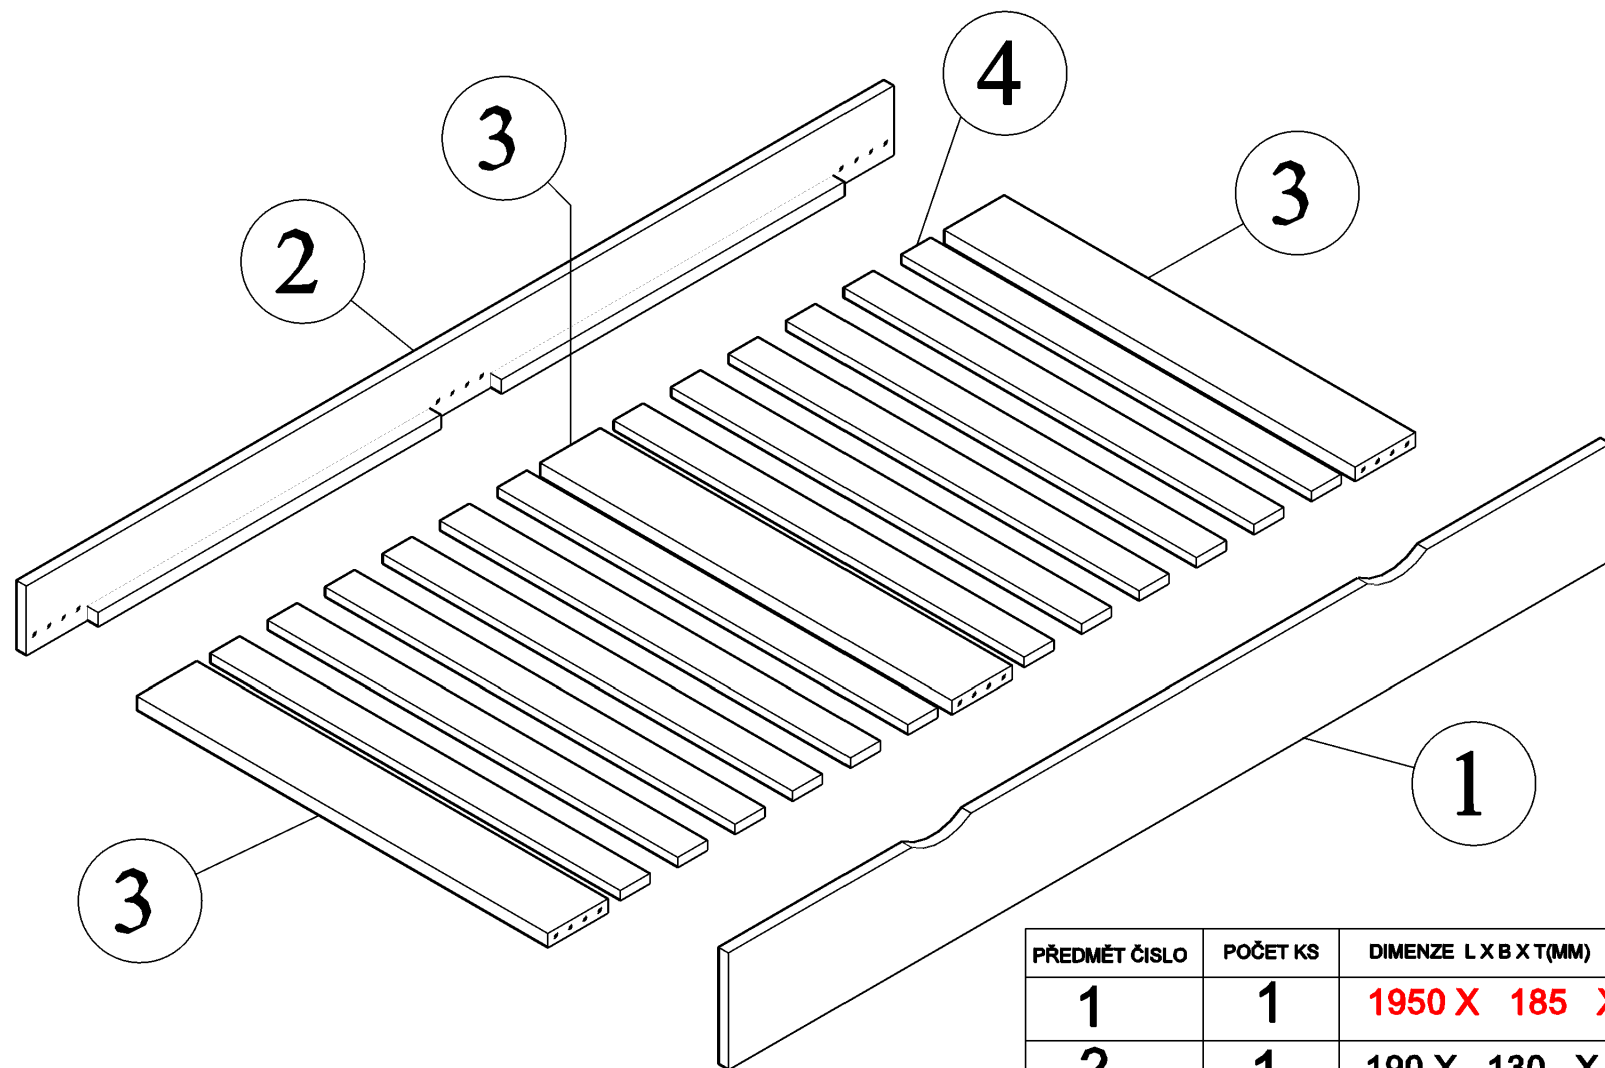

Přistýlka pod patrovou postel ARARAT

| | | | |
|-----------|--------------------------------------------------------------------------------------------------------|-----------|----------------------------------------------------------------------------------------------------------|
| K1 |  x 12 Ø8 x 35 | S5 |  x 24 Ø3,5 x 30 |
| S3 |  x 30 Ø3,5 x 16 | M1 |  x 6 Ø6,3 x 30 |
| M2 |  x 6 Ø15 | R1 |  x 6 Ø30 |
| C5 |  x 6 Ø7 x 50 | F2 |  x 1 HEX 4 mm |
| | | B3 |  x 3 40x40x40 |

| PŘEDMĚT ČÍSLO | POČET KS | DIMENZE L X B X T(MM) | ✓ |
|---------------|-----------|------------------------|---|
| 1 | 1 | 1950 X 185 X 20 | |
| 2 | 1 | 190 X 130 X 20 | |
| 3 | 3 | 900 X 130 X 25 | |
| 4 | 12 | 898 X 62 X 17 | |
| | | | |
| | | | |

2

x3

3

x3

4

5

S5

x24

Ø3,5 x 30

S5

4

6

9/11

B3

S3

10/11