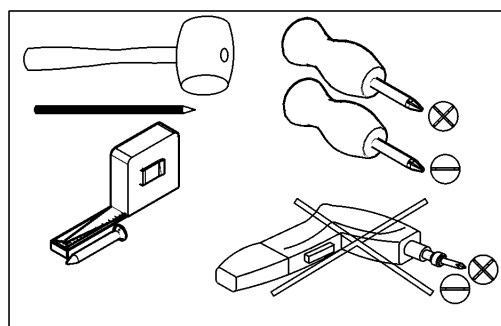

Přistýlka pod patrovou postel ARARAT

| | | | |
|-----------|--------------------------------------------------------------------------------------------------------|-----------|----------------------------------------------------------------------------------------------------------|
| K1 |  x 12 Ø8 x 35 | S5 |  x 24 Ø3,5 x 30 |
| S3 |  x 30 Ø3,5 x 16 | M1 |  x 6 Ø6,3 x 30 |
| M2 |  x 6 Ø15 | R1 |  x 6 Ø30 |
| C5 |  x 6 Ø7 x 50 | F2 |  x 1 HEX 4 mm |
| | | B3 |  x 3 40x40x40 |

| PŘEDMĚT ČÍSLO | POČET KS | DIMENZE L X B X T(MM) | ✓ |
|---------------|-----------|------------------------|---|
| 1 | 1 | 1950 X 185 X 20 | |
| 2 | 1 | 190 X 130 X 20 | |
| 3 | 3 | 900 X 130 X 25 | |
| 4 | 12 | 898 X 62 X 17 | |
| | | | |
| | | | |