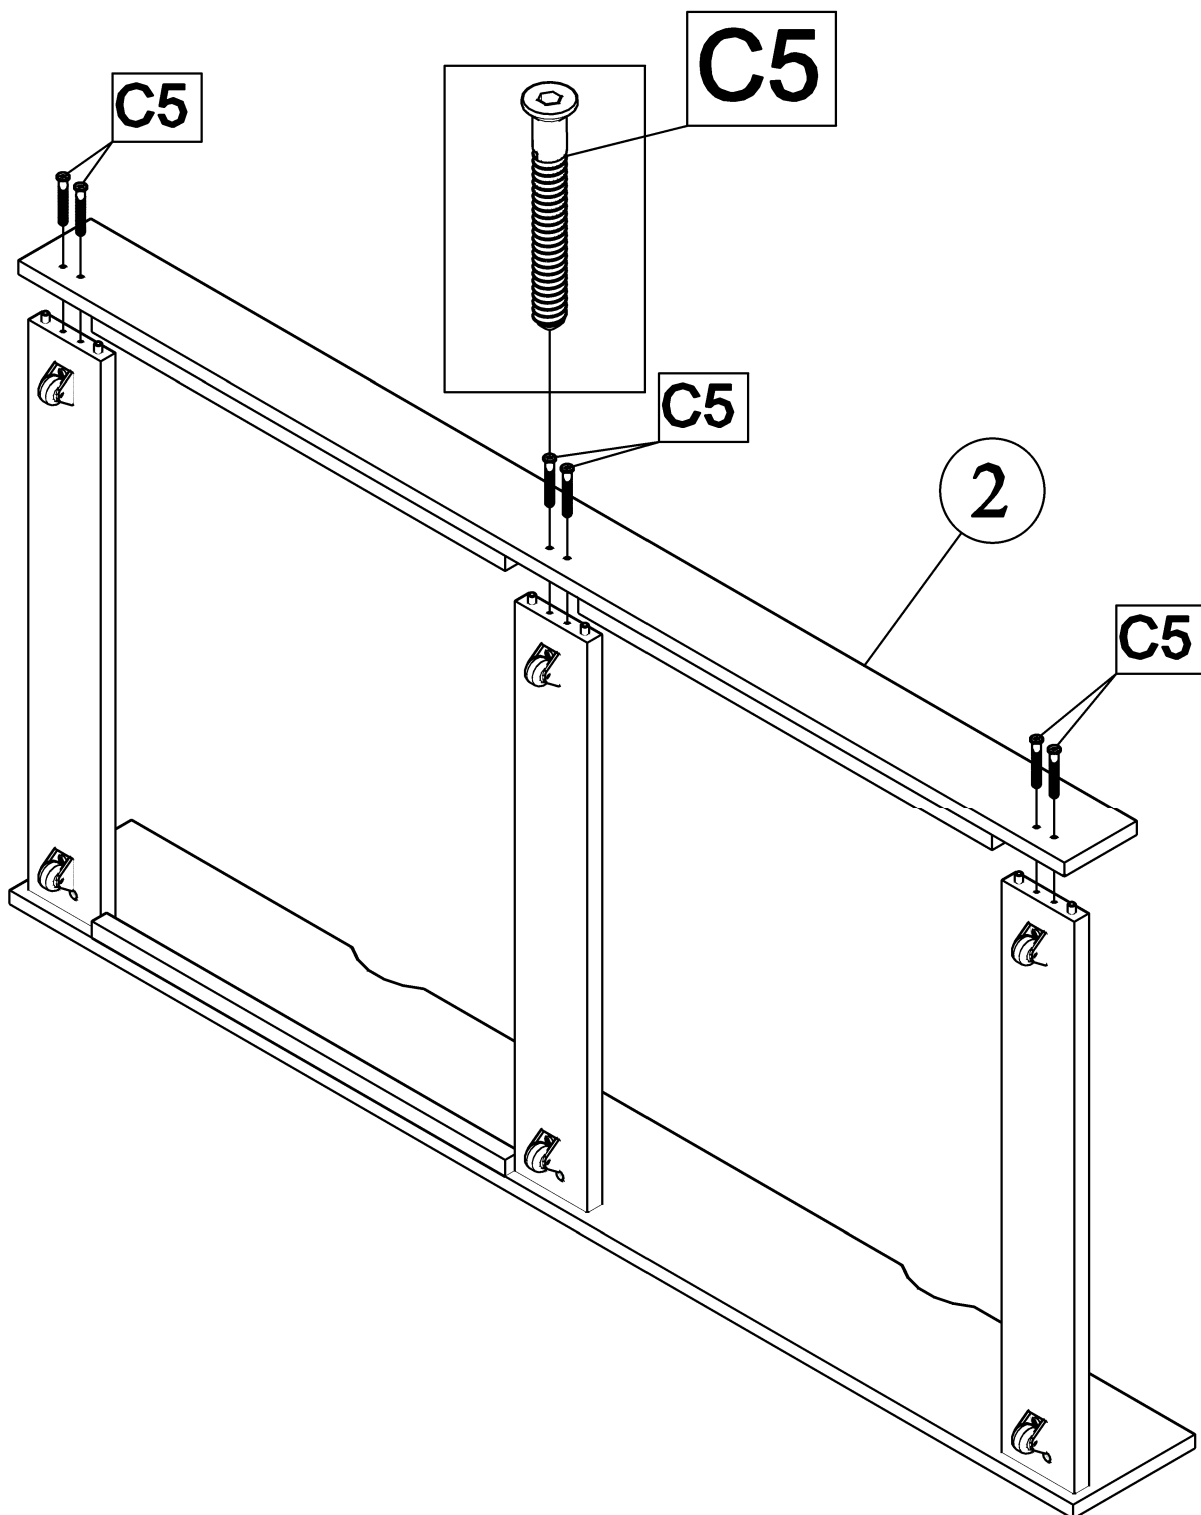

Přistýlka pod patrovou postel ARARAT

| | | | |
|-----------|--------------------------------------------------------------------------------------------------------|-----------|----------------------------------------------------------------------------------------------------------|
| K1 |  x 12 Ø8 x 35 | S5 |  x 24 Ø3,5 x 30 |
| S3 |  x 30 Ø3,5 x 16 | M1 |  x 6 Ø6,3 x 30 |
| M2 |  x 6 Ø15 | R1 |  x 6 Ø30 |
| C5 |  x 6 Ø7 x 50 | F2 |  x 1 HEX 4 mm |
| | | B3 |  x 3 40x40x40 |

| PŘEDMĚT ČÍSLO | POČET KS | DIMENZE L X B X T(MM) | ✓ |
|---------------|-----------|------------------------|---|
| 1 | 1 | 1950 X 185 X 20 | |
| 2 | 1 | 190 X 130 X 20 | |
| 3 | 3 | 900 X 130 X 25 | |
| 4 | 12 | 898 X 62 X 17 | |
| | | | |
| | | | |

2

x3

3

x3

4

5

S5

x24

Ø3,5 x 30

S5

4

6

9/11

B3

S3

10/11