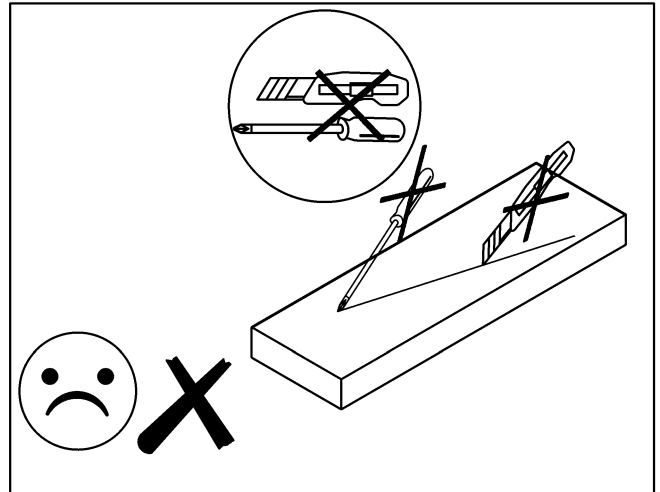

Přistýlka pod patrovou postel ARARAT

| | | | |
|-----------|--------------------------------------------------------------------------------------------------------|-----------|----------------------------------------------------------------------------------------------------------|
| K1 |  x 12 Ø8 x 35 | S5 |  x 24 Ø3,5 x 30 |
| S3 |  x 30 Ø3,5 x 16 | M1 |  x 6 Ø6,3 x 30 |
| M2 |  x 6 Ø15 | R1 |  x 6 Ø30 |
| C5 |  x 6 Ø7 x 50 | F2 |  x 1 HEX 4 mm |
| | | B3 |  x 3 40x40x40 |

| PŘEDMĚT ČÍSLO | POČET KS | DIMENZE L X B X T(MM) | ✓ |
|---------------|-----------|------------------------|---|
| 1 | 1 | 1950 X 185 X 20 | |
| 2 | 1 | 190 X 130 X 20 | |
| 3 | 3 | 900 X 130 X 25 | |
| 4 | 12 | 898 X 62 X 17 | |
| | | | |
| | | | |