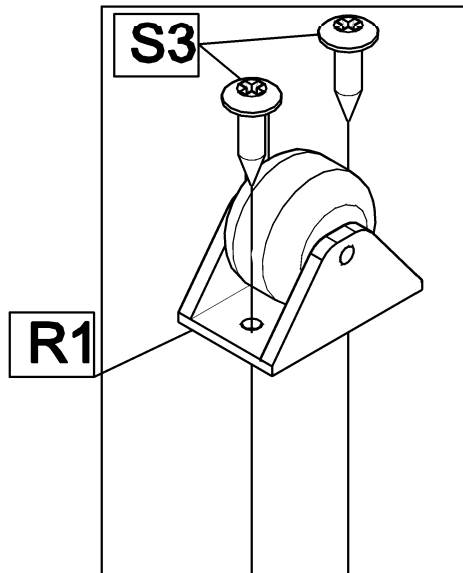

Přistýlka pod patrovou postel ARARAT

| | | | |
|-----------|--------------------------------------------------------------------------------------------------------|-----------|----------------------------------------------------------------------------------------------------------|
| K1 |  x 12 Ø8 x 35 | S5 |  x 24 Ø3,5 x 30 |
| S3 |  x 30 Ø3,5 x 16 | M1 |  x 6 Ø6,3 x 30 |
| M2 |  x 6 Ø15 | R1 |  x 6 Ø30 |
| C5 |  x 6 Ø7 x 50 | F2 |  x 1 HEX 4 mm |
| | | B3 |  x 3 40x40x40 |

| PŘEDMĚT ČÍSLO | POČET KS | DIMENZE L X B X T(MM) | ✓ |
|---------------|-----------|------------------------|---|
| 1 | 1 | 1950 X 185 X 20 | |
| 2 | 1 | 190 X 130 X 20 | |
| 3 | 3 | 900 X 130 X 25 | |
| 4 | 12 | 898 X 62 X 17 | |
| | | | |
| | | | |

2

x3

3

x3

4

5

S5

x24

Ø3,5 x 30

S5

4

6

9/11

B3

S3

10/11