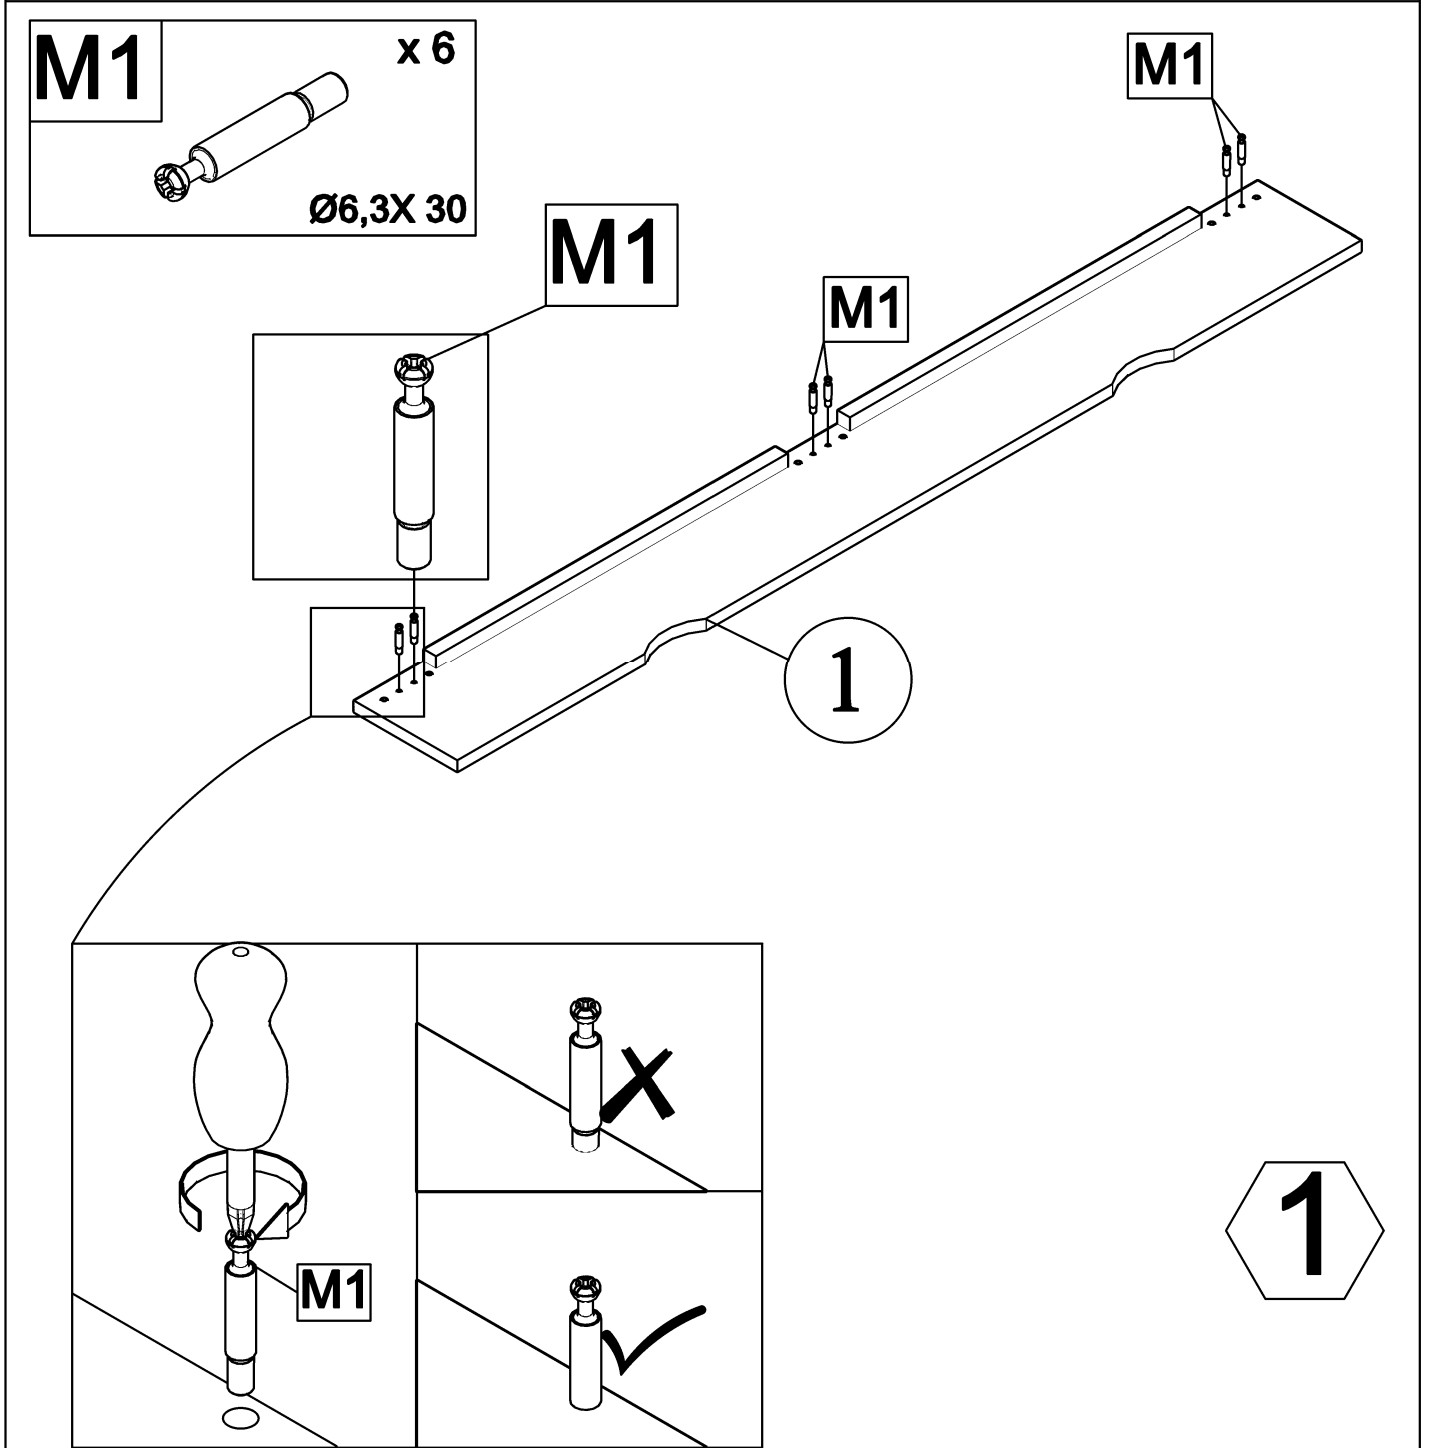

Přistýlka pod patrovou postel ARARAT

| | | | |
|-----------|--------------------------------------------------------------------------------------------------------|-----------|----------------------------------------------------------------------------------------------------------|
| K1 |  x 12 Ø8 x 35 | S5 |  x 24 Ø3,5 x 30 |
| S3 |  x 30 Ø3,5 x 16 | M1 |  x 6 Ø6,3 x 30 |
| M2 |  x 6 Ø15 | R1 |  x 6 Ø30 |
| C5 |  x 6 Ø7 x 50 | F2 |  x 1 HEX 4 mm |
| | | B3 |  x 3 40x40x40 |

| PŘEDMĚT ČÍSLO | POČET KS | DIMENZE L X B X T(MM) | ✓ |
|---------------|-----------|------------------------|---|
| 1 | 1 | 1950 X 185 X 20 | |
| 2 | 1 | 190 X 130 X 20 | |
| 3 | 3 | 900 X 130 X 25 | |
| 4 | 12 | 898 X 62 X 17 | |
| | | | |
| | | | |

2

x3

3

x3

4

5

S5

x24

Ø3,5 x 30

S5

4

6

9/11

B3

S3

10/11