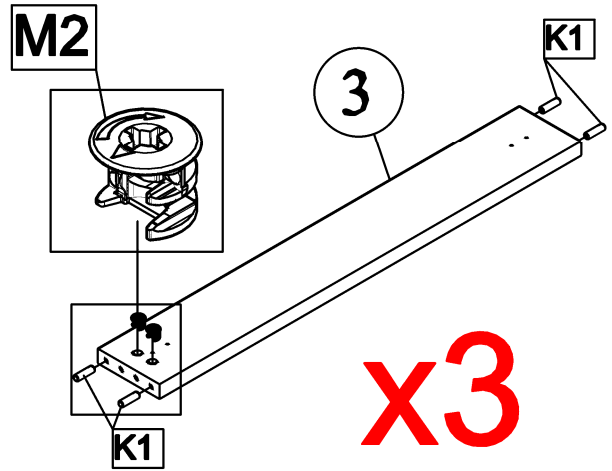

Přistýlka pod patrovou postel ARARAT

| | | | |
|-----------|--------------------------------------------------------------------------------------------------------|-----------|----------------------------------------------------------------------------------------------------------|
| K1 |  x 12 Ø8 x 35 | S5 |  x 24 Ø3,5 x 30 |
| S3 |  x 30 Ø3,5 x 16 | M1 |  x 6 Ø6,3 x 30 |
| M2 |  x 6 Ø15 | R1 |  x 6 Ø30 |
| C5 |  x 6 Ø7 x 50 | F2 |  x 1 HEX 4 mm |
| | | B3 |  x 3 40x40x40 |

| PŘEDMĚT ČÍSLO | POČET KS | DIMENZE L X B X T(MM) | ✓ |
|---------------|-----------|------------------------|---|
| 1 | 1 | 1950 X 185 X 20 | |
| 2 | 1 | 190 X 130 X 20 | |
| 3 | 3 | 900 X 130 X 25 | |
| 4 | 12 | 898 X 62 X 17 | |
| | | | |
| | | | |

2

x3

3

x3

4

5

S5

x24

Ø3,5 x 30

S5

4

6

9/11

B3

S3

10/11