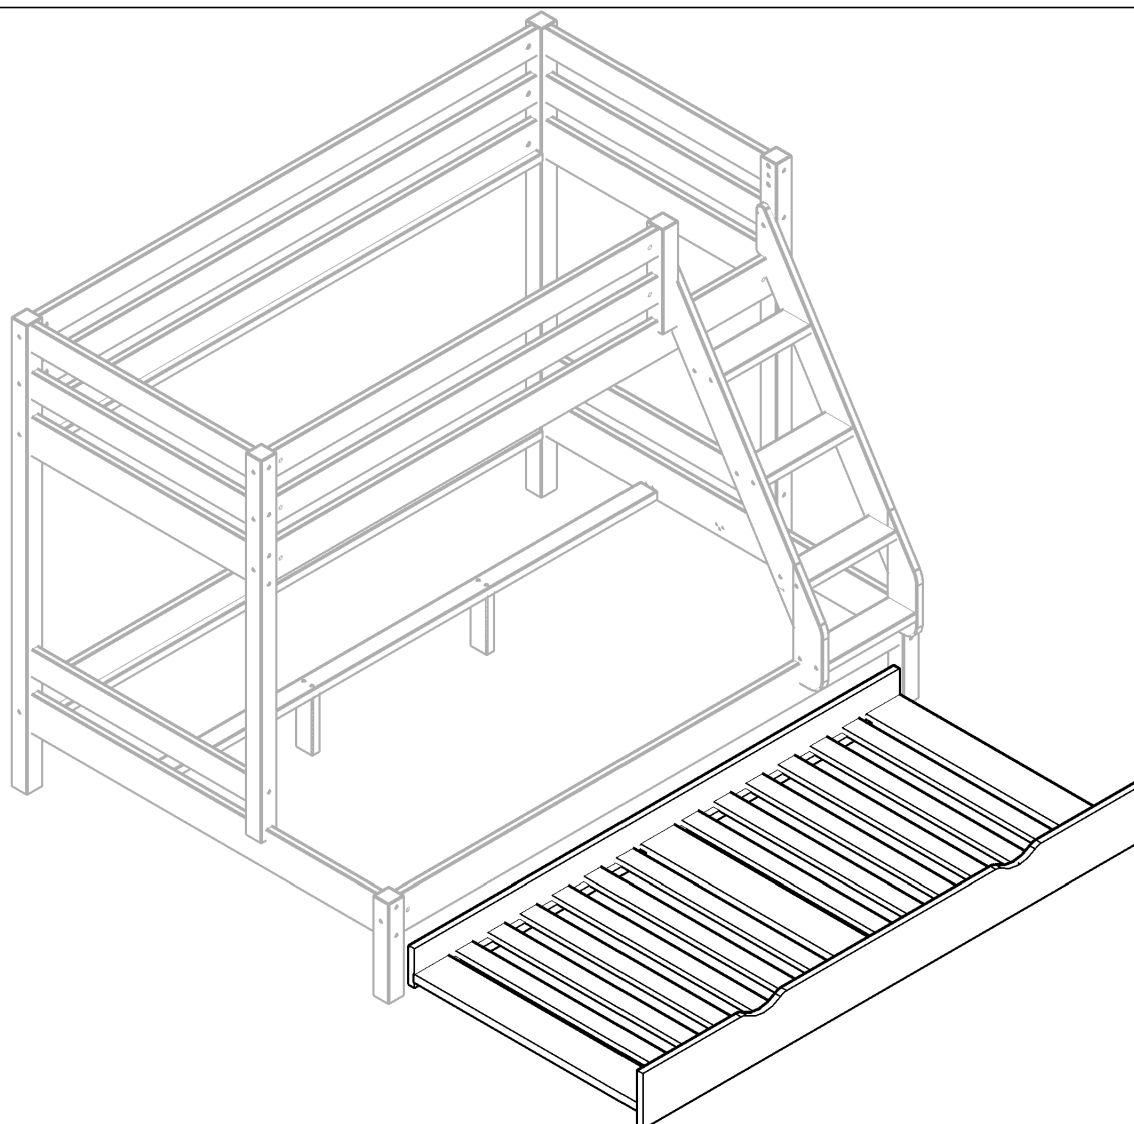

Přistýlka pod patrovou postel ARARAT

| | | | |
|-----------|--------------------------------------------------------------------------------------------------------|-----------|----------------------------------------------------------------------------------------------------------|
| K1 |  x 12 Ø8 x 35 | S5 |  x 24 Ø3,5 x 30 |
| S3 |  x 30 Ø3,5 x 16 | M1 |  x 6 Ø6,3 x 30 |
| M2 |  x 6 Ø15 | R1 |  x 6 Ø30 |
| C5 |  x 6 Ø7 x 50 | F2 |  x 1 HEX 4 mm |
| | | B3 |  x 3 40x40x40 |

| PŘEDMĚT ČÍSLO | POČET KS | DIMENZE L X B X T(MM) | ✓ |
|---------------|-----------|------------------------|---|
| 1 | 1 | 1950 X 185 X 20 | |
| 2 | 1 | 190 X 130 X 20 | |
| 3 | 3 | 900 X 130 X 25 | |
| 4 | 12 | 898 X 62 X 17 | |
| | | | |
| | | | |

2

x3

3

x3

4

5

S5

x24

Ø3,5 x 30

S5

4

6

9/11

B3

S3

10/11