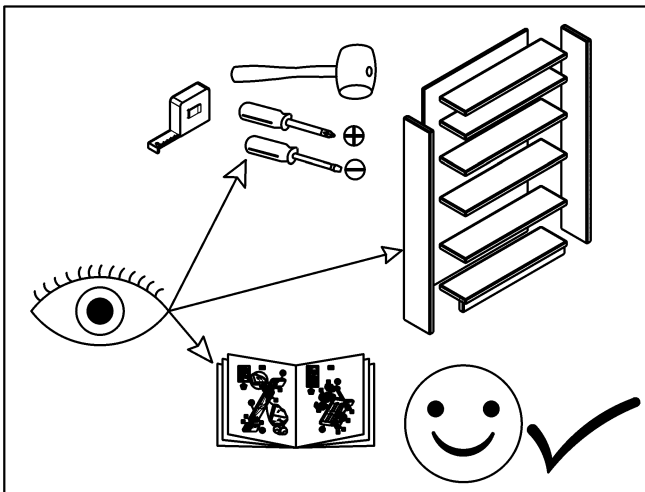

Přistýlka pod patrovou postel ARARAT

| | | | |
|-----------|--------------------------------------------------------------------------------------------------------|-----------|----------------------------------------------------------------------------------------------------------|
| K1 |  x 12 Ø8 x 35 | S5 |  x 24 Ø3,5 x 30 |
| S3 |  x 30 Ø3,5 x 16 | M1 |  x 6 Ø6,3 x 30 |
| M2 |  x 6 Ø15 | R1 |  x 6 Ø30 |
| C5 |  x 6 Ø7 x 50 | F2 |  x 1 HEX 4 mm |
| | | B3 |  x 3 40x40x40 |

| PŘEDMĚT ČÍSLO | POČET KS | DIMENZE L X B X T(MM) | ✓ |
|---------------|-----------|------------------------|---|
| 1 | 1 | 1950 X 185 X 20 | |
| 2 | 1 | 190 X 130 X 20 | |
| 3 | 3 | 900 X 130 X 25 | |
| 4 | 12 | 898 X 62 X 17 | |
| | | | |
| | | | |