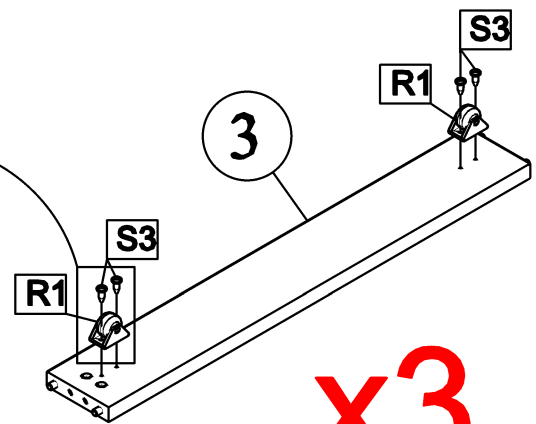

Přistýlka pod patrovou postel ARARAT

| | | | |
|-----------|--------------------------------------------------------------------------------------------------------|-----------|----------------------------------------------------------------------------------------------------------|
| K1 |  x 12 Ø8 x 35 | S5 |  x 24 Ø3,5 x 30 |
| S3 |  x 30 Ø3,5 x 16 | M1 |  x 6 Ø6,3 x 30 |
| M2 |  x 6 Ø15 | R1 |  x 6 Ø30 |
| C5 |  x 6 Ø7 x 50 | F2 |  x 1 HEX 4 mm |
| | | B3 |  x 3 40x40x40 |

| PŘEDMĚT ČÍSLO | POČET KS | DIMENZE L X B X T(MM) | ✓ |
|---------------|-----------|------------------------|---|
| 1 | 1 | 1950 X 185 X 20 | |
| 2 | 1 | 190 X 130 X 20 | |
| 3 | 3 | 900 X 130 X 25 | |
| 4 | 12 | 898 X 62 X 17 | |
| | | | |
| | | | |

2

x3

3

x3

4

5

S5

x24

Ø3,5 x 30

S5

4

6

9/11

B3

S3

10/11