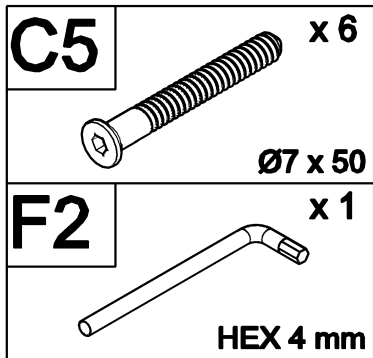

Přistýlka pod patrovou postel ARARAT

| | | | |
|-----------|--------------------------------------------------------------------------------------------------------|-----------|----------------------------------------------------------------------------------------------------------|
| K1 |  x 12 Ø8 x 35 | S5 |  x 24 Ø3,5 x 30 |
| S3 |  x 30 Ø3,5 x 16 | M1 |  x 6 Ø6,3 x 30 |
| M2 |  x 6 Ø15 | R1 |  x 6 Ø30 |
| C5 |  x 6 Ø7 x 50 | F2 |  x 1 HEX 4 mm |
| | | B3 |  x 3 40x40x40 |

| PŘEDMĚT ČÍSLO | POČET KS | DIMENZE L X B X T(MM) | ✓ |
|---------------|-----------|------------------------|---|
| 1 | 1 | 1950 X 185 X 20 | |
| 2 | 1 | 190 X 130 X 20 | |
| 3 | 3 | 900 X 130 X 25 | |
| 4 | 12 | 898 X 62 X 17 | |
| | | | |
| | | | |

2

x3

3

x3

4

5

S5

x24

Ø3,5 x 30

S5

4

6

9/11

B3

S3

10/11