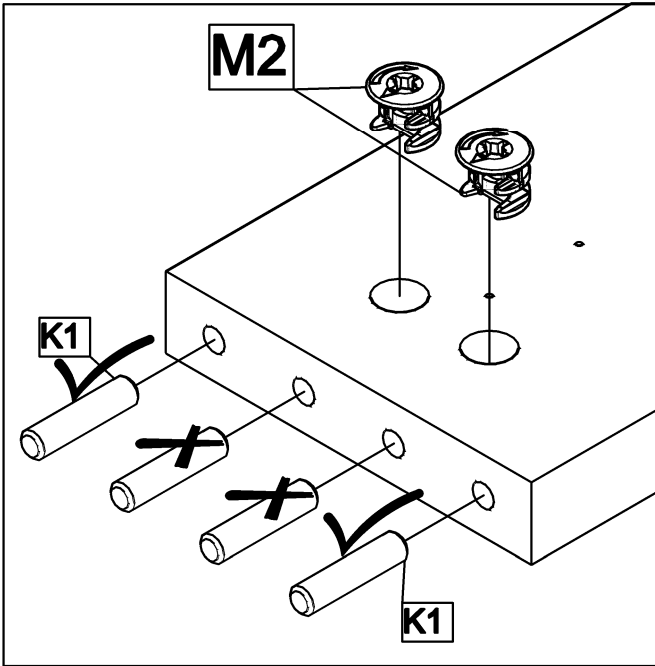

Přistýlka pod patrovou postel ARARAT

| | | | |
|-----------|--------------------------------------------------------------------------------------------------------|-----------|----------------------------------------------------------------------------------------------------------|
| K1 |  x 12 Ø8 x 35 | S5 |  x 24 Ø3,5 x 30 |
| S3 |  x 30 Ø3,5 x 16 | M1 |  x 6 Ø6,3 x 30 |
| M2 |  x 6 Ø15 | R1 |  x 6 Ø30 |
| C5 |  x 6 Ø7 x 50 | F2 |  x 1 HEX 4 mm |
| | | B3 |  x 3 40x40x40 |

| PŘEDMĚT ČÍSLO | POČET KS | DIMENZE L X B X T(MM) | ✓ |
|---------------|-----------|------------------------|---|
| 1 | 1 | 1950 X 185 X 20 | |
| 2 | 1 | 190 X 130 X 20 | |
| 3 | 3 | 900 X 130 X 25 | |
| 4 | 12 | 898 X 62 X 17 | |
| | | | |
| | | | |

2

x3

3

x3

4

5

S5

x24

Ø3,5 x 30

S5

4

6

9/11

B3

S3

10/11